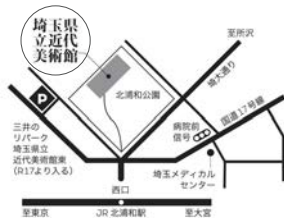

POST CARD

ムサビ通信卒業生のバラエティ溢れる力作の数々！

ムサビ通信の会 **MUSA2** アート&デザイン展2019

10月8日(火) - 13日(日)

10:00~17:30

(入場は17:00まで) 最終日17:00終了

クローズングパーティー▶10月13日(日) 17:30~19:30

埼玉県立近代美術館 一般展示室3 (地階)

〒330-0061 埼玉県さいたま市浦和区常盤 9-30-1

JR 京浜東北線 北浦和駅西口より徒歩3分 (北浦和公園内)

<http://www.pref.spec.ed.jp/momas/>

■お問い合わせ：ムサビ通信の会 (武蔵野美術大学通信教育課程同窓会) <https://musa2.org> E-mail mail@musa2.org