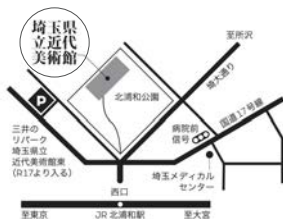

POST CARD

ムサビ通信卒業生のバラエティ溢れる力作の数々！

ムサビ通信の会  
**MUSA2** アート&デザイン展2019

10月8日(火) - 13日(日)

10:00~17:30

(入場は17:00まで) 最終日17:00終了

クローズングパーティー▶10月13日(日) 17:30~19:30

埼玉県立近代美術館  
一般展示室3(地階)

〒330-0061 埼玉県さいたま市浦和区常盤 9-30-1

JR 京浜東北線 北浦和駅西口より徒歩3分(北浦和公園内)

<http://www.pref.spec.ed.jp/momas/>

■お問い合わせ：ムサビ通信の会（武蔵野美術大学通信教育課程同窓会） <https://musa2.org> E-mail [mail@musa2.org](mailto:mail@musa2.org)