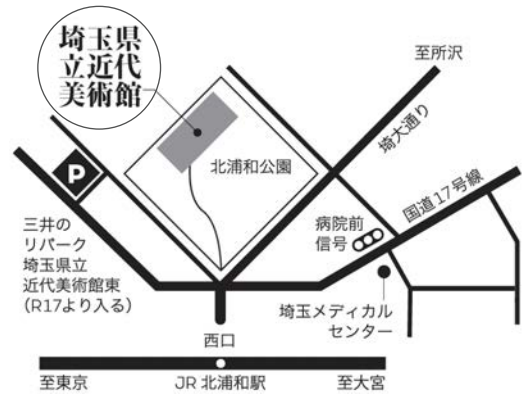

ムサ通の会
MUSA2

ART & DESIGN

2019

ムサビ通信卒業生のバラエティ溢れる力作の数々！

ムサ通の会
MUSA2 **アート&デザイン展2019**

10月8日(火) - 13日(日)

10:00~17:30

(入場は17:00まで) 最終日17:00終了

クロージングパーティー▷10月13日(日) 17:30~19:30

埼玉県立近代美術館
一般展示室3(地階)

〒330-0061 埼玉県さいたま市浦和区常盤 9-30-1
JR 京浜東北線 北浦和駅西口より徒歩3分(北浦和公園内)
<http://www.pref.spec.ed.jp/momas/>

■お問い合わせ：ムサ通の会 (武蔵野美術大学通信教育課程同窓会) <https://musa2.org> E-mail mail@musa2.org