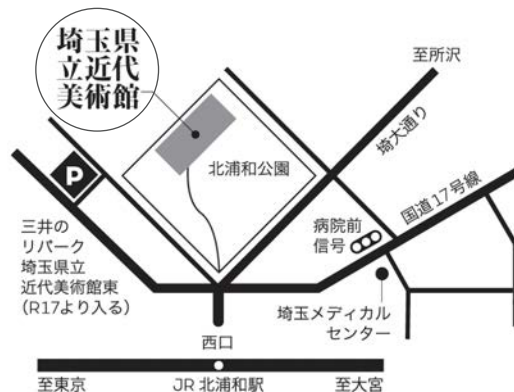

クロージングパーティー▷10月13日(日) 17:30~19:30

埼玉県立近代美術館

一般展示室3(地階)

〒330-0061 埼玉県さいたま市浦和区常盤 9-30-1

JR 京浜東北線 北浦和駅西口より徒歩3分(北浦和公園内)

<http://www.pref.spec.ed.jp/momas/>

■お問い合わせ：ムサ通の会(武蔵野美術大学通信教育課程同窓会) <https://musa2.org> E-mail [mail@musa2.org](mailto:mail@musa2.org)