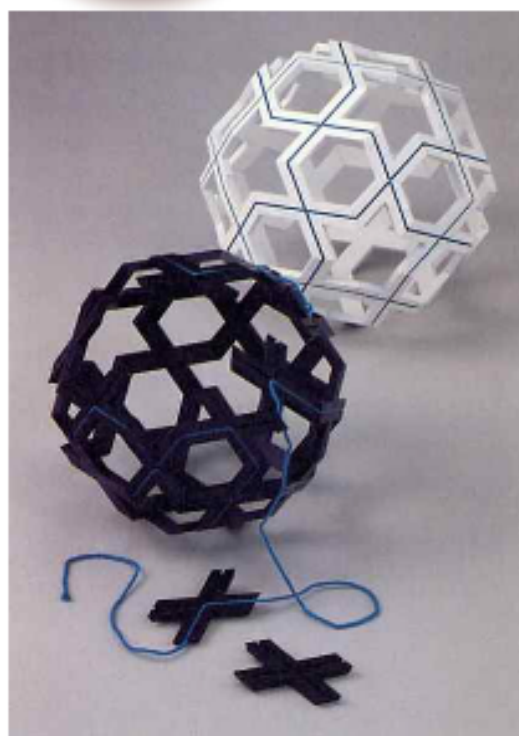

遠藤裕と加藤清克の

木のおもちゃ展

遊んでわかる動きや形の不思議

科学館の観覧料のみ
でご覧いただけます。
(中学生以下無料)

2019.11/2(土)～10(日) 午前9時30分～午後5時
(入館は午後4時30分まで)
※ただし、11/5(火)は休館

企画展

遠藤は休館日以外は会場にいます。
土日祭日の5日間は手作り教室開催・当日受付

遠藤 裕

K-30

赤とんぼ

KM-12

加藤清克/カブト・クワガタ

名古屋市科学館
NAGOYA CITY SCIENCE MUSEUM

会場 / 理工館地下2階イベントホール
主催 / 名古屋市科学館

名古屋市中区栄二丁目17番1号
<http://www.ncsm.city.nagoya.jp/>
電話 052(201)4486 FAX052(203)0788