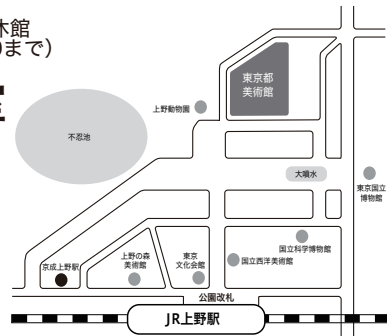

msb-ism

武蔵野美術大学校友会90周年記念企画

msb-ism 90th Exhibition

絵画、彫刻からパフォーマンスまで、関東圏の武蔵美アート&デザインが結集！

【ムサビズム展】武蔵野美術大学校友会 関東圏合同展

参加支部：群馬、栃木、茨城、埼玉、千葉、東京、神奈川、ムサ通の会、日月会、基礎デの会、在校生

2024年 4月10日(水) - 4月16日(火)

9:30~17:30 入場17:00まで/4月15日(月) 休館
最終日は13:30で終了(入場13:00まで)

会場：東京都美術館 1階 第3・第4 展示室

東京都台東区上野公園8-36

●最寄り駅からの所要時間

- ・JR 上野駅「公園改札」より徒歩 7 分
- ・東京メトロ銀座線 / 日比谷線上野駅「7 番出口」より徒歩 10 分
- ・京成電鉄京成上野駅より徒歩 10 分

●美術館に駐車場はございませんので、車でのご来館の際はご注意ください。

Workshop ワークショップ 要参加費

日時：2024年4月14日(日) 13時-17時
会場：東京都美術館 1階 第4 展示室