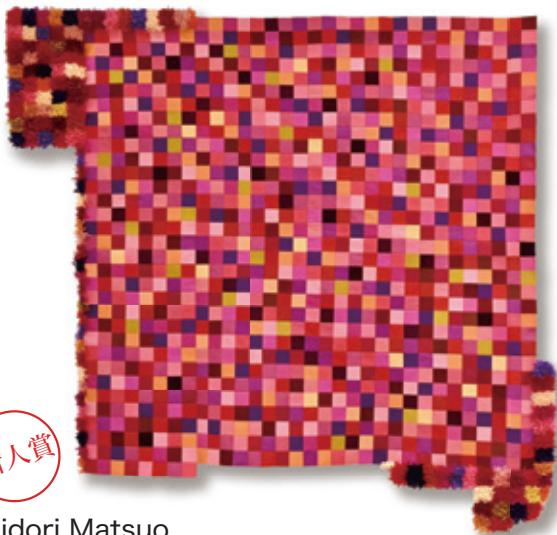

HIROMI  
芸術文化学科造形研究コース/2021年度卒  
**Indulgence/ 耽ける**  
シルクスクリーンプリント、着彩 P30

Masako A.  
油絵学科日本画コース/2015年度卒  
**トルソー Torso**  
プリントグラフィック(マニュアルプリント) 500×400mm 6枚

Midori Matsuo  
工業工芸デザイン学科生活環境デザインコース/2019年度卒  
**scene #24-2**  
テキスタイルタペストリー、麻、綿、絹/1500×1500mm